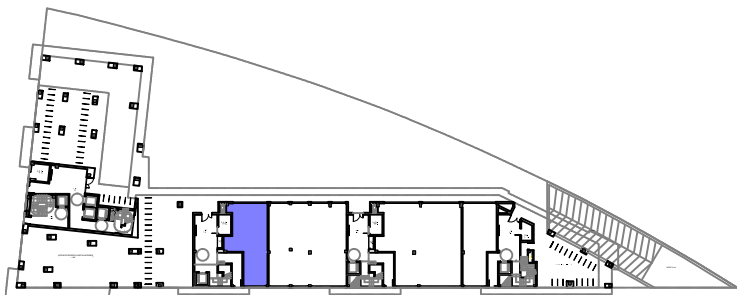

ALDUNAENEA

LOCAL 4
S útil: 61.95 m2
S cons.: 67.25 m2

LOCALES COMERCIALES PLANTA BAJA
A.I.U "EG. 21 ALDUNAENE" DONOSTIA