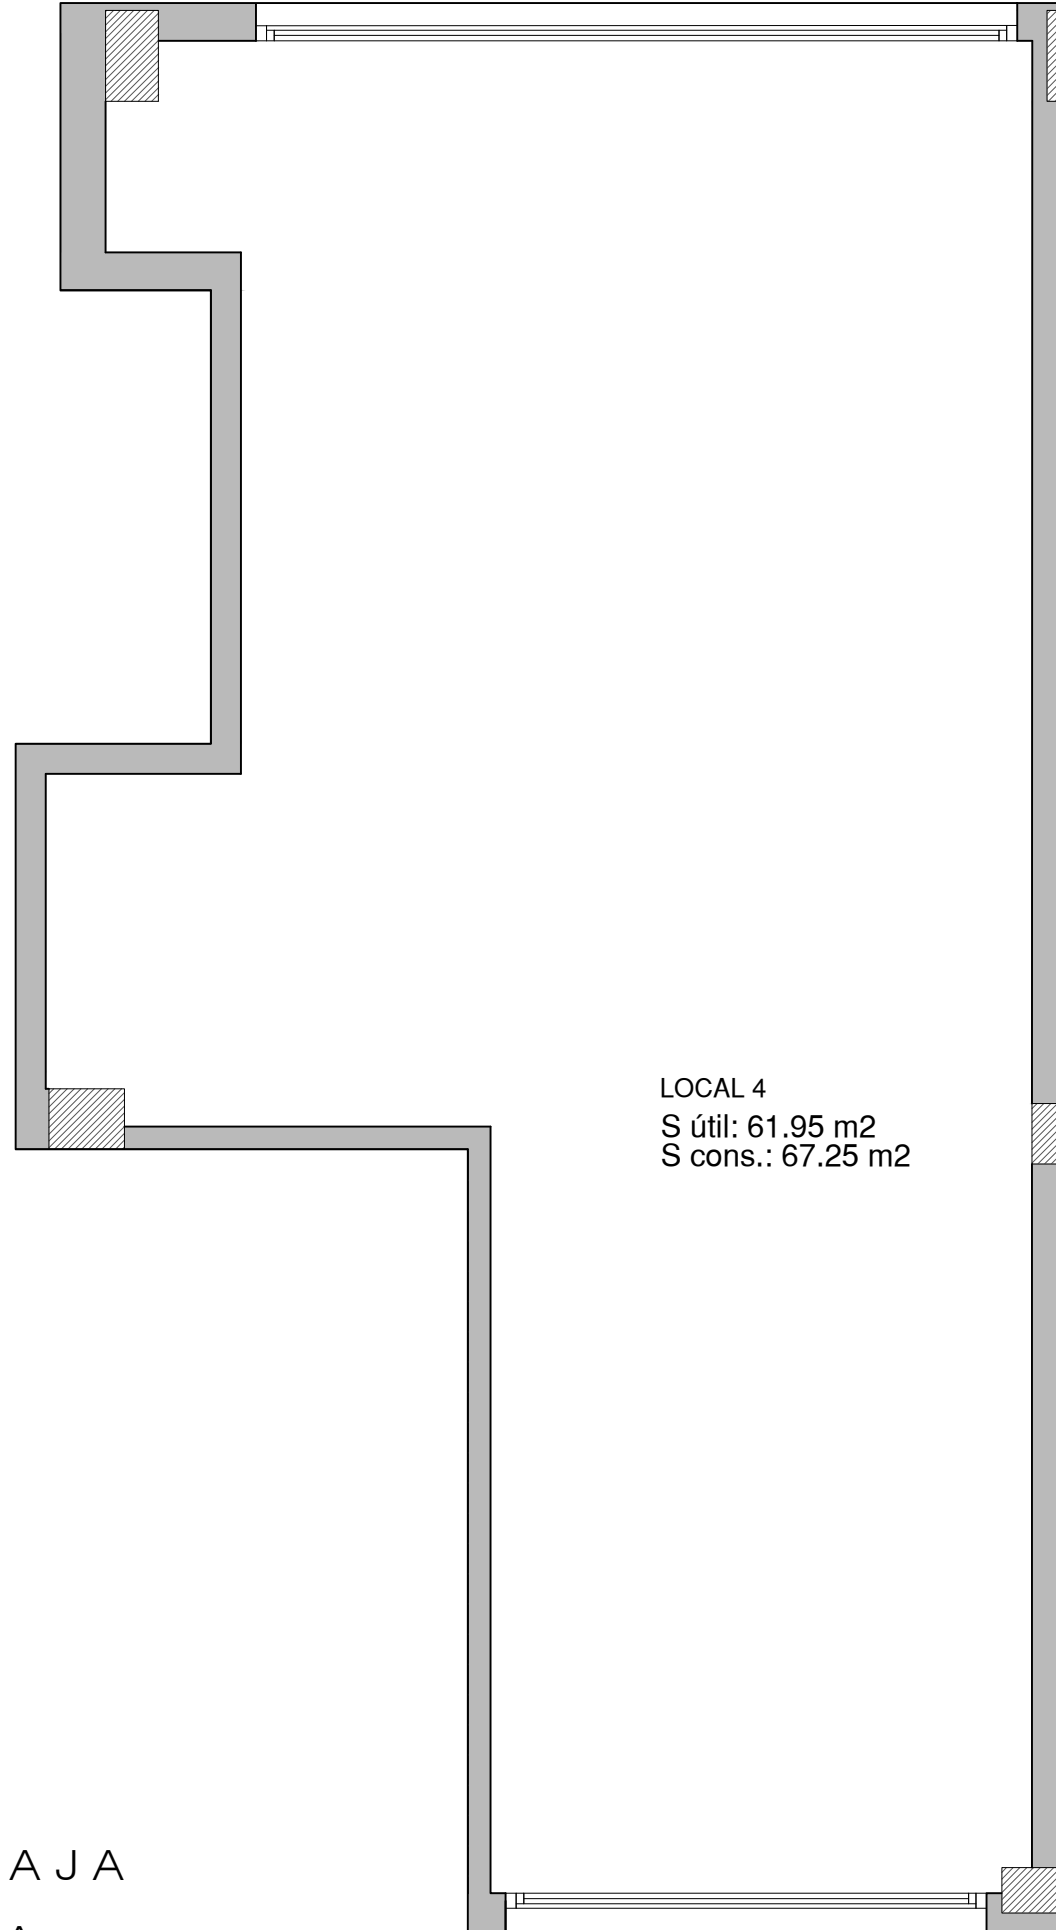

ALDUNAENEA

LOCAL 4
S útil: 61.95 m2
S cons.: 67.25 m2

LOCALES COMERCIALES PLANTA BAJA
A.I.U "EG. 21 ALDUNAENE" DONOSTIA