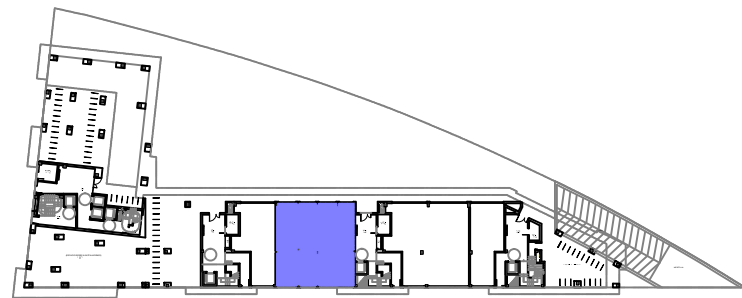

ALDUNAENEA

AMENABAR

LOCAL 3  
S útil: 121.75 m<sup>2</sup>  
S cons.: 130.20 m<sup>2</sup>